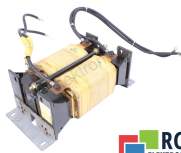

4ET2811-0AA00 SIEMENS TRANSFORMATOR ID70494

Używany SIEMENS 4ET2811-0AA00
Sprzęt przetestowany i wyczyszczony.
24 miesiące gwarancji
Dedykowany kurier
Wysyłka w 24h

DANE TECHNICZNE

PRODUCENT	SIEMENS
MODEL	4ET2811-0AA00
KATEGORIA	Transformatory
WAGA [KG]	23.0

WSPARCIE DOSTĘPNE 24/7
[+48 71 750 09 78](tel:+48717500978)

NAPISZ DO NAS
info@rgbelektronika.pl

STANOWISKO TESTOWE

Dysponujemy opracowanymi przez nas stanowiskami testowymi, dzięki którym sprawdzamy czy urządzenie jest sprawne. To za pomocą tych stanowisk testujemy naprawione urządzenie, na które dajemy później aż 24 miesiące gwarancji, a Ty możesz mieć pewność, że twój sprzęt został naprawiony w serwisie świadczącym usługi najwyższej jakości.

PRODUKTY Z OFERTY RGB ELEKTRONIKA TO:

NAJWYŻSZA JAKOŚĆ

Każdy produkt poddawany jest specjalistycznej ocenie, na podstawie najlepszej jakości, by zagwarantować ich bezawaryjną pracę. Dzięki temu możesz mieć pewność, że urządzenie **SIEMENS 4ET2811-0AA00** zostało przygotowane z największą starannością.

EKSPRESOWA WYSYŁKA

Produkty z naszego magazynu wysyłamy jeszcze tego samego dnia, w którym zostało złożone zamówienie. Na życzenie klienta wysyłamy również dedykowanego kuriera. Możesz być pewien, że Twój **SIEMENS 4ET2811-0AA00** dotrze do Ciebie w najszybszym możliwym terminie.